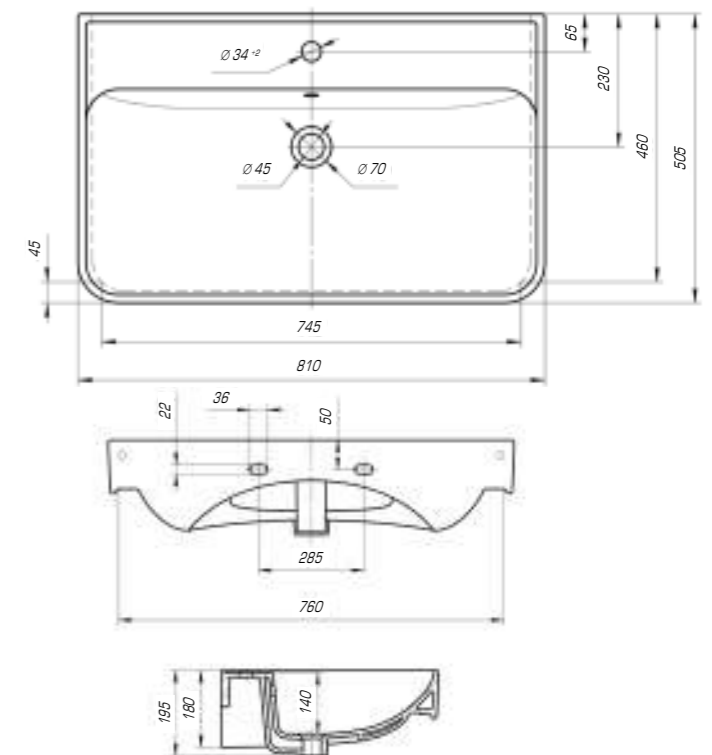

Вес, кг	22,5
Размеры ДхШ, мм	810 x 505
Глубина чаши, мм	140