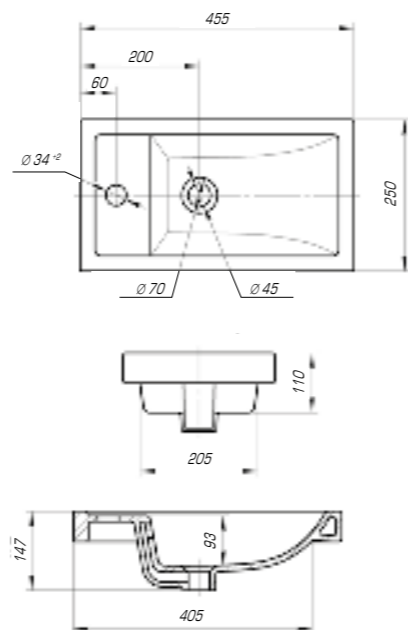

Баланс между изысканным дизайном, функциональностью и комфортом создаст коллекция «Фостер». Она идеально впишется в любой современный интерьер.

Фостер 450

Вес, кг	5,8
Размеры ДхШ, мм	455 x 250
Глубина чаши, мм	93

Фостер 500

Вес, кг	10,5
Размеры ДхШ, мм	500 x 400
Глубина чаши, мм	105

Фостер 600

Вес, кг	12,5
Размеры ДхШ, мм	610 x 407
Глубина чаши, мм	140

Фостер 700

Вес, кг	16
Размеры ДхШ, мм	710 x 465
Глубина чаши, мм	145