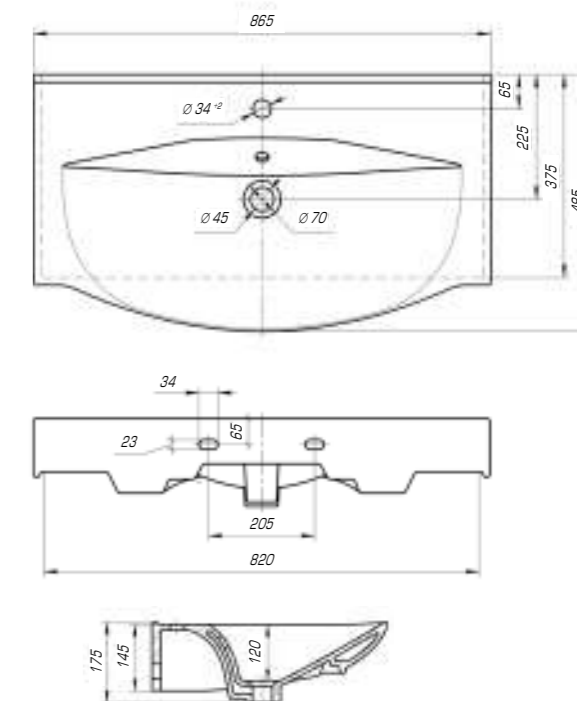

### Фостер 700

|                  |           |
|------------------|-----------|
| Вес, кг          | 16        |
| Размеры ДхШ, мм  | 710 x 465 |
| Глубина чаши, мм | 145       |

Удобный и практичный умывальник «Фостер» 800 П имеет асимметричную форму. Полочка справа позволяет разместить на умывальнике все необходимые аксессуары, а глубокая чаша удобна в использовании.

### Фостер 800 П

|                  |           |
|------------------|-----------|
| Вес, кг          | 18,1      |
| Размеры ДхШ, мм  | 810 x 453 |
| Глубина чаши, мм | 145       |

### Фостер 1000

|                  |            |
|------------------|------------|
| Вес, кг          | 23,1       |
| Размеры ДхШ, мм  | 1012 x 455 |
| Глубина чаши, мм | 155        |

Современный стиль, утонченный дизайн, воплощение самых смелых идей были основой в создании коллекции «Элвис». Данная модель органично сочетается с изящным дизайном ванной комнаты, полной романтизма и реализма.

### Элвис 850

|                  |           |
|------------------|-----------|
| Вес, кг          | 18,6      |
| Размеры ДхШ, мм  | 865 x 485 |
| Глубина чаши, мм | 120       |