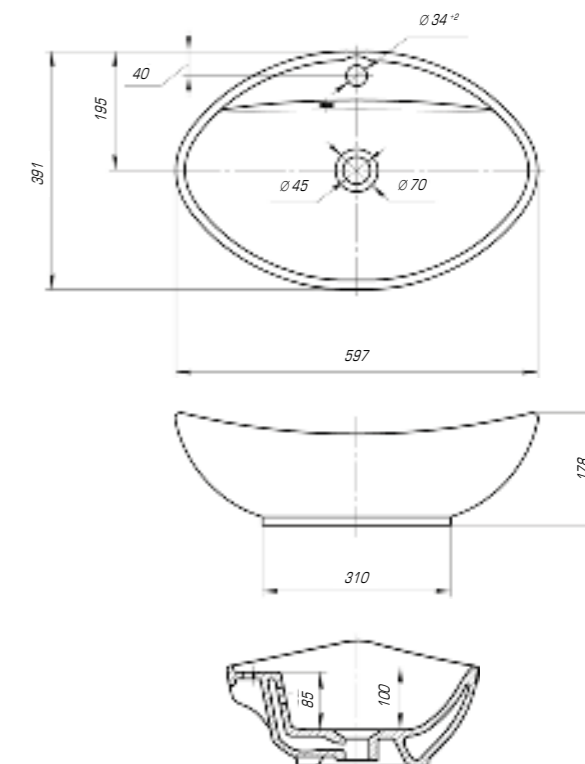

Гамма 600

Вес, кг	10,0
Размеры ДхШ, мм	597 x 391
Глубина чаши, мм	100