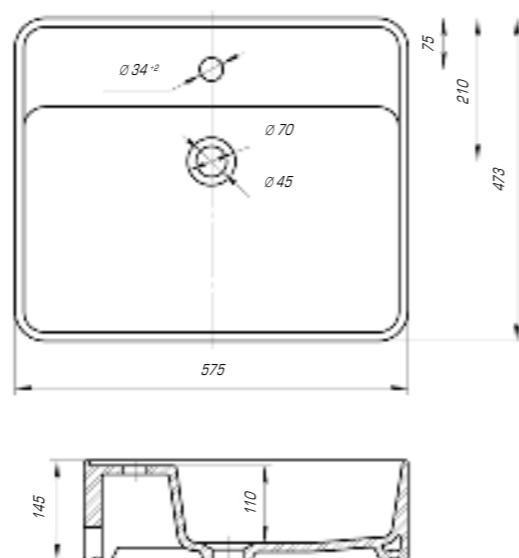

## Купер 650

|                  |           |
|------------------|-----------|
| Вес, кг          | 13,7      |
| Размеры ДхШ, мм  | 655 x 425 |
| Глубина чаши, мм | 105       |

## Купер 650 приставной

|                  |           |
|------------------|-----------|
| Вес, кг          | 14,8      |
| Размеры ДхШ, мм  | 655 x 420 |
| Глубина чаши, мм | 110       |

Вы хотели опережать время и быть впереди? Мы воплотили наши свежие идеи при создании изделий нового поколения.

### Олимп 570

|                  |           |
|------------------|-----------|
| Вес, кг          | 16,0      |
| Размеры ДхШ, мм  | 575 x 473 |
| Глубина чаши, мм | 110       |

Дизайнерские решения сочетаются с высочайшим качеством, комфортом и функциональностью. Стильные и оригинальные изделия отлично впишутся в любую ванную комнату.