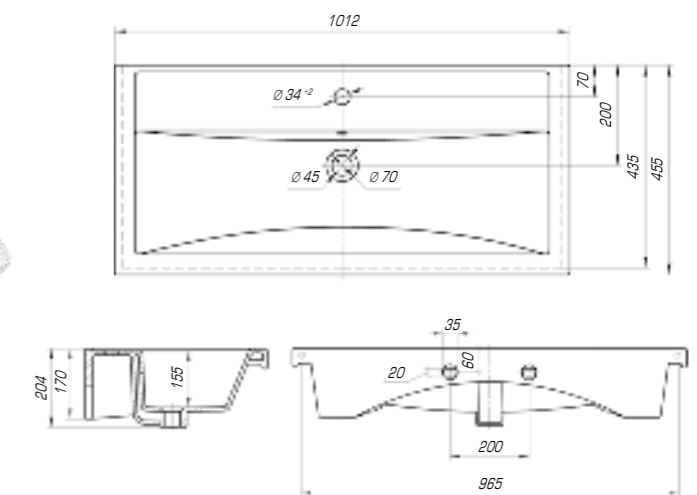

Вес, кг	23,1
Размеры ДхШ, мм	1012 x 455
Глубина чаши, мм	155