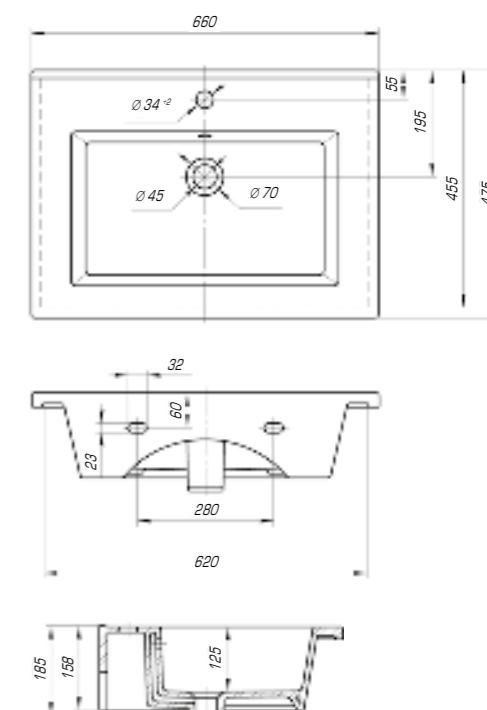

### Олимпия 600

|                  |           |
|------------------|-----------|
| Вес, кг          | 14,9      |
| Размеры ДхШ, мм  | 605 x 455 |
| Глубина чаши, мм | 135       |

### Олимпия 800

|                  |           |
|------------------|-----------|
| Вес, кг          | 22,5      |
| Размеры ДхШ, мм  | 810 x 505 |
| Глубина чаши, мм | 140       |

Оскар 650

|                  |           |
|------------------|-----------|
| Вес, кг          | 17        |
| Размеры ДхШ, мм  | 660 x 475 |
| Глубина чаши, мм | 125       |