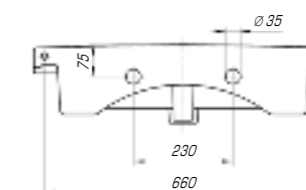

Леонардо 700

Вес, кг	20,6
Размеры ДхШ, мм	709 x 525
Глубина чаши, мм	130

Леонардо 1050

Вес, кг	28,5
Размеры ДхШ, мм	1055 x 517
Глубина чаши, мм	130

Если Вам хочется разнообразить или украсить свой интерьер, реализовать это можно с помощью коллекции «Леонардо». Она изысканна и шикарна, мягкие линии, округлые формы делают ее идеальной и привлекательной.