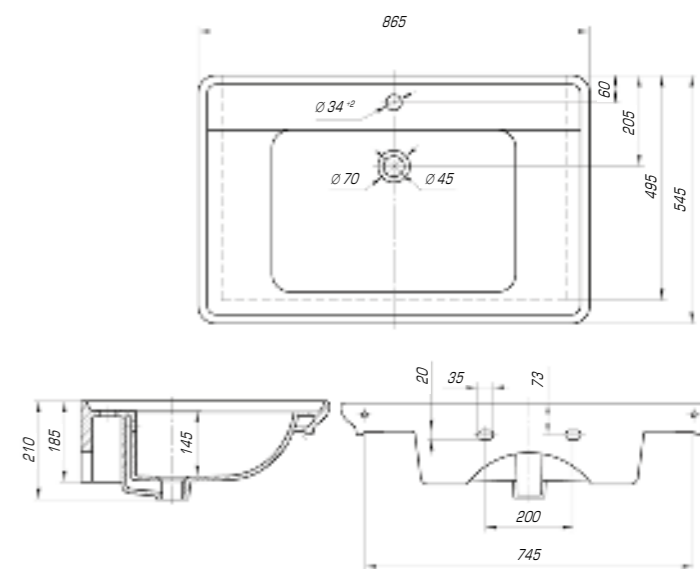

Вес, кг	22,8
Размеры ДхШ, мм	865 x 545
Глубина чаши, мм	145