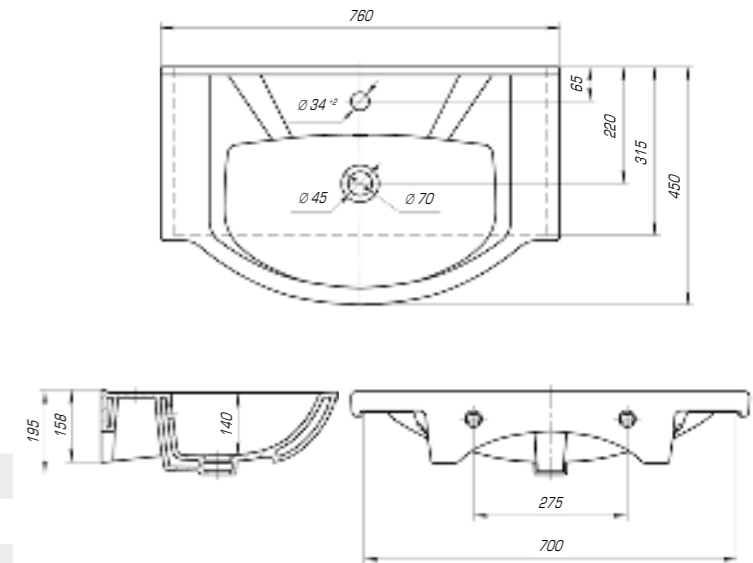

### Элвис 850

|                  |           |
|------------------|-----------|
| Вес, кг          | 18,6      |
| Размеры ДхШ, мм  | 865 x 485 |
| Глубина чаши, мм | 120       |

### Элвис 1050

|                  |            |
|------------------|------------|
| Вес, кг          | 24,5       |
| Размеры ДхШ, мм  | 1030 x 505 |
| Глубина чаши, мм | 125        |

Элеганс 750

|                  |           |
|------------------|-----------|
| Вес, кг          | 16,9      |
| Размеры ДхШ, мм  | 760 x 450 |
| Глубина чаши, мм | 140       |

Элеганс 850

|                  |           |
|------------------|-----------|
| Вес, кг          | 18,3      |
| Размеры ДхШ, мм  | 875 x 455 |
| Глубина чаши, мм | 145       |

Элеганс 1050

|                  |            |
|------------------|------------|
| Вес, кг          | 22         |
| Размеры ДхШ, мм  | 1065 x 490 |
| Глубина чаши, мм | 145        |