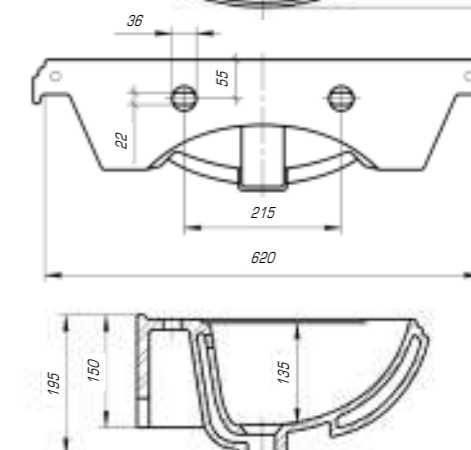

Сделав выбор в пользу умывальника «Классик» угловой, можно освоить угловое пространство помещения. Умывальник «Классик» угловой позволяет рационально использовать площадь ванной комнаты.

Классик угловой

Вес, кг	13
Размеры ДхШ, мм	650 x 513
Глубина чаши, мм	130

Классик 650

Вес, кг	15,1
Размеры ДхШ, мм	660 x 415
Глубина чаши, мм	135