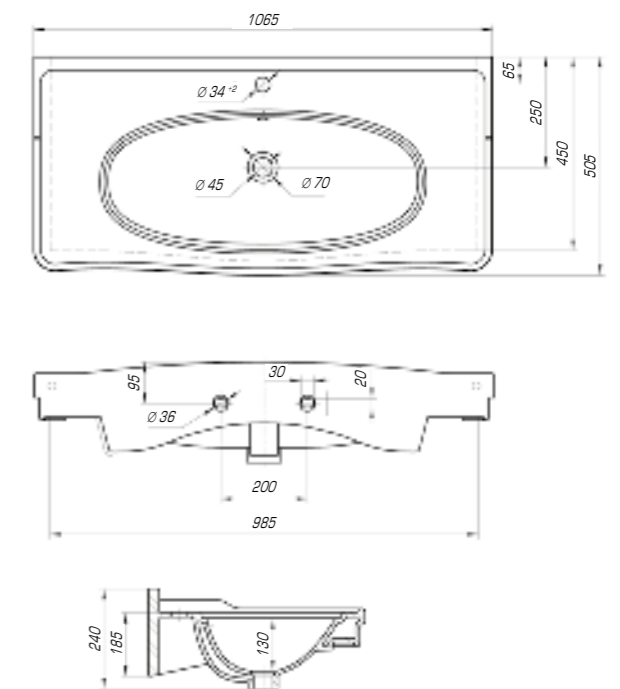

Вес, кг	26
Размеры ДхШ, мм	1065 x 505
Глубина чаши, мм	130