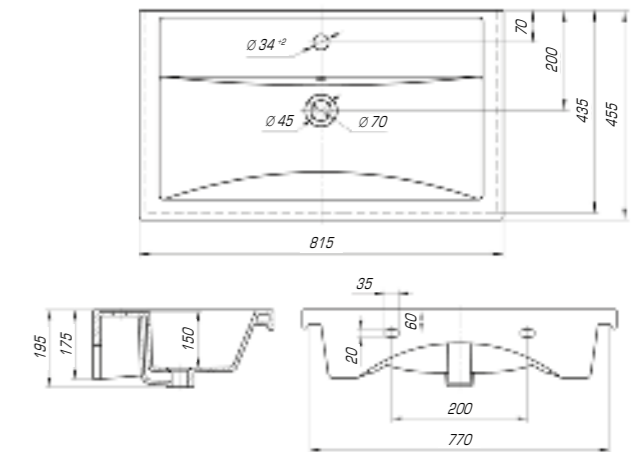

### Фостер 500

|                  |           |
|------------------|-----------|
| Вес, кг          | 10,5      |
| Размеры ДхШ, мм  | 500 x 400 |
| Глубина чаши, мм | 105       |

### Фостер 600

|                  |           |
|------------------|-----------|
| Вес, кг          | 12,5      |
| Размеры ДхШ, мм  | 610 x 407 |
| Глубина чаши, мм | 140       |

### Фостер 700

|                  |           |
|------------------|-----------|
| Вес, кг          | 16        |
| Размеры ДхШ, мм  | 710 x 465 |
| Глубина чаши, мм | 145       |

Удобный и практичный умывальник «Фостер» 800 П имеет асимметричную форму. Полочка справа позволяет разместить на умывальнике все необходимые аксессуары, а глубокая чаша удобна в использовании.

### Фостер 800

|                  |           |
|------------------|-----------|
| Вес, кг          | 18,5      |
| Размеры ДхШ, мм  | 815 x 455 |
| Глубина чаши, мм | 150       |