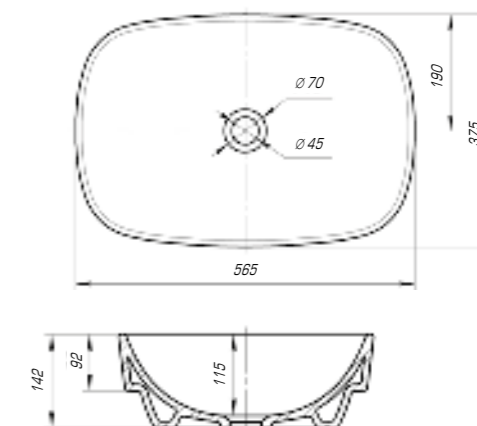

Гармония эстетики и функциональности легли в основу коллекции «Купер». Глубокие и вместительные чаши подчеркивают функциональность изделий. Коллекция «Купер» уникальна в своем разнообразии моделей. Умывальники можно встраивать в поверхность или устанавливать на столешницу. В коллекции есть модели для установки вплотную к стене или с отступом от стены. Различные конфигурации умывальников позволяют экономить пространство и использовать разные виды смесителей: встраиваемые в столешницу, в стену или врезные в умывальник.

Купер 560

Вес, кг	10,8
Размеры ДхШ, мм	565 x 375
Глубина чаши, мм	115

Купер 650

Вес, кг	13,7
Размеры ДхШ, мм	655 x 425
Глубина чаши, мм	105

Купер 650 приставной

Вес, кг	14,8
Размеры ДхШ, мм	655 x 420
Глубина чаши, мм	110