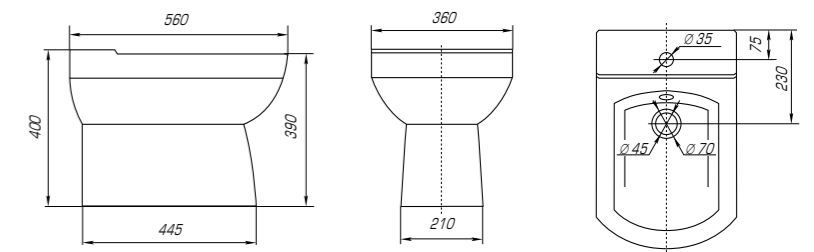

Биде Домино/Престиж

Вес, кг	22,5
Комплектация	Хром. кольцо для перелива, боковое крепление к полу