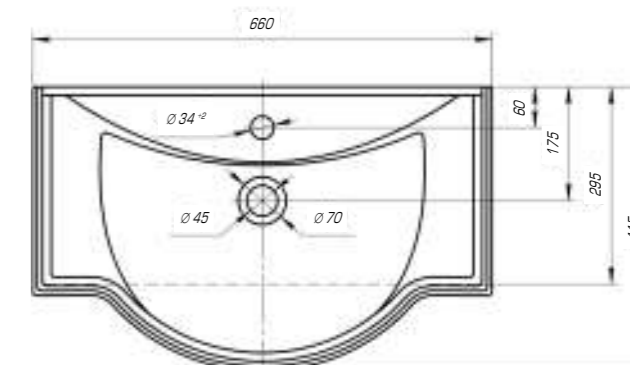

Сделав выбор в пользу умывальника «Классик» угловой, можно освоить угловое пространство помещения. Умывальник «Классик» угловой позволяет рационально использовать площадь ванной комнаты.

Классик угловой

Вес, кг	13
Размеры ДхШ, мм	650 x 513
Глубина чаши, мм	130

Классик 650

Вес, кг	15,1
Размеры ДхШ, мм	660 x 415
Глубина чаши, мм	135