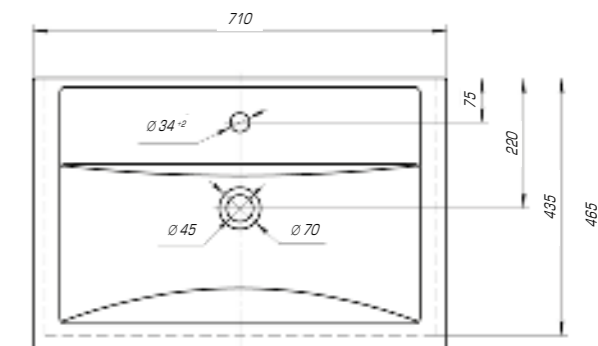

### Фостер 500

|                  |           |
|------------------|-----------|
| Вес, кг          | 10,5      |
| Размеры ДхШ, мм  | 500 x 400 |
| Глубина чаши, мм | 105       |

### Фостер 600

|                  |           |
|------------------|-----------|
| Вес, кг          | 12,5      |
| Размеры ДхШ, мм  | 610 x 407 |
| Глубина чаши, мм | 140       |

### Фостер 700

|                  |           |
|------------------|-----------|
| Вес, кг          | 16        |
| Размеры ДхШ, мм  | 710 x 465 |
| Глубина чаши, мм | 145       |

Удобный и практичный умывальник «Фостер» 800 П имеет асимметричную форму. Полочка справа позволяет разместить на умывальнике все необходимые аксессуары, а глубокая чаша удобна в использовании.