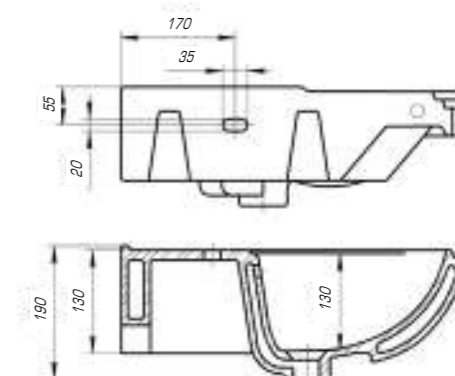

### Классик угловой

|                  |           |
|------------------|-----------|
| Вес, кг          | 13        |
| Размеры ДхШ, мм  | 650 x 513 |
| Глубина чаши, мм | 130       |