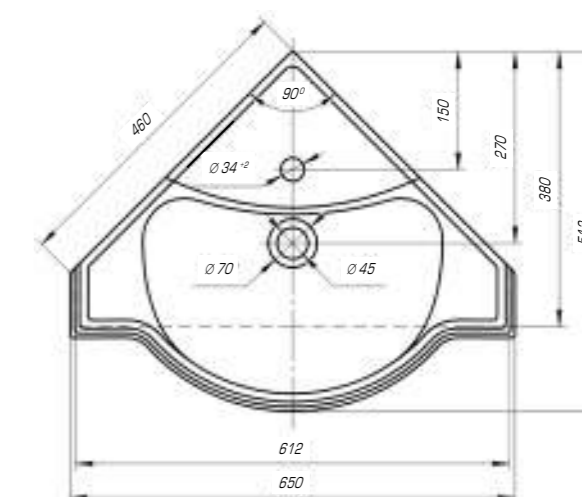

### Классик угловой

|                  |           |
|------------------|-----------|
| Вес, кг          | 13        |
| Размеры ДхШ, мм  | 650 x 513 |
| Глубина чаши, мм | 130       |