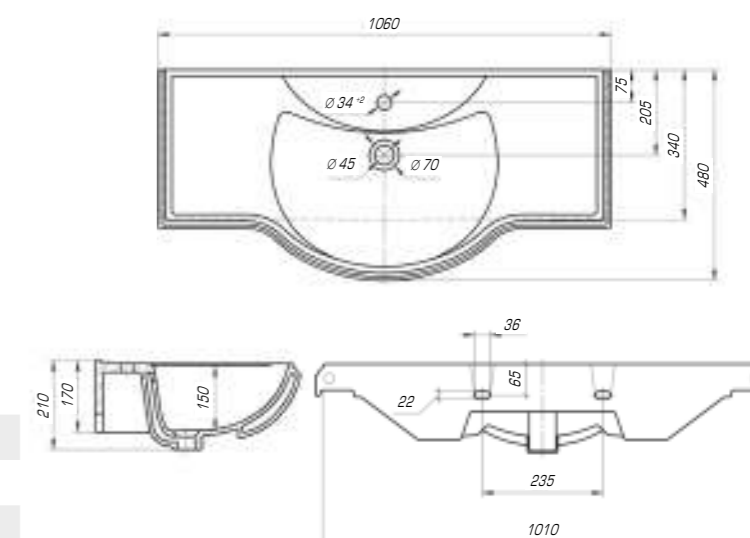

### Классик 800

|                  |           |
|------------------|-----------|
| Вес, кг          | 17,4      |
| Размеры ДхШ, мм  | 810 x 475 |
| Глубина чаши, мм | 150       |

### Классик 1050

|                  |            |
|------------------|------------|
| Вес, кг          | 21,4       |
| Размеры ДхШ, мм  | 1060 x 480 |
| Глубина чаши, мм | 150        |