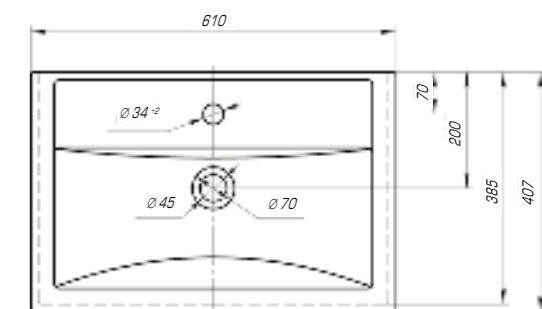

### Фостер 500

|                  |           |
|------------------|-----------|
| Вес, кг          | 10,5      |
| Размеры ДхШ, мм  | 500 x 400 |
| Глубина чаши, мм | 105       |

### Фостер 600

|                  |           |
|------------------|-----------|
| Вес, кг          | 12,5      |
| Размеры ДхШ, мм  | 610 x 407 |
| Глубина чаши, мм | 140       |

### Фостер 700

|                  |           |
|------------------|-----------|
| Вес, кг          | 16        |
| Размеры ДхШ, мм  | 710 x 465 |
| Глубина чаши, мм | 145       |

Удобный и практичный умывальник «Фостер» 800 П имеет асимметричную форму. Полочка справа позволяет разместить на умывальнике все необходимые аксессуары, а глубокая чаша удобна в использовании.