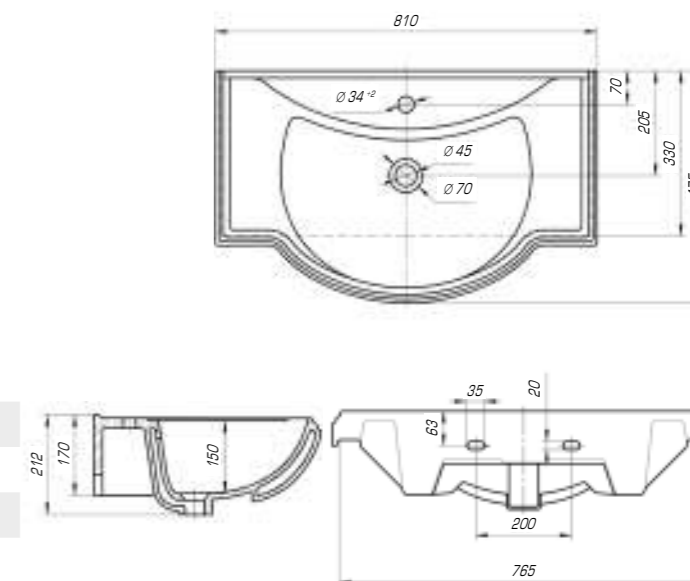

Вес, кг	17,4
Размеры ДхШ, мм	810 x 475
Глубина чаши, мм	150