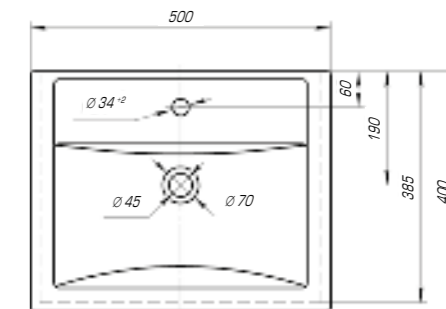

### Стиль 1050

|                  |            |
|------------------|------------|
| Вес, кг          | 24         |
| Размеры ДхШ, мм  | 1065 x 493 |
| Глубина чаши, мм | 155        |

Баланс между изысканным дизайном, функциональностью и комфортом создаст коллекция «Фостер». Она идеально впишется в любой современный интерьер.

### Фостер 450

|                  |           |
|------------------|-----------|
| Вес, кг          | 5,8       |
| Размеры ДхШ, мм  | 455 x 250 |
| Глубина чаши, мм | 93        |

### Фостер 500

|                  |           |
|------------------|-----------|
| Вес, кг          | 10,5      |
| Размеры ДхШ, мм  | 500 x 400 |
| Глубина чаши, мм | 105       |