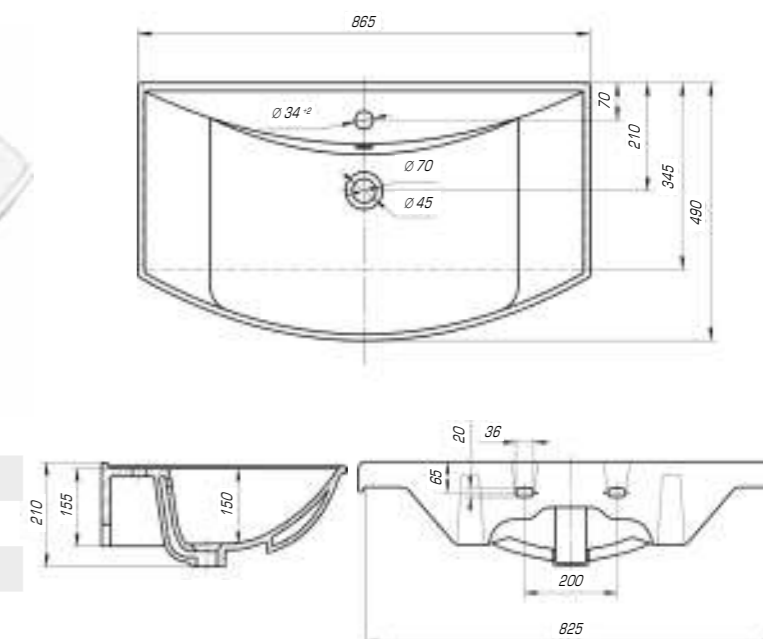

### Стиль 650

|                  |           |
|------------------|-----------|
| Вес, кг          | 14,5      |
| Размеры ДхШ, мм  | 655 x 425 |
| Глубина чаши, мм | 135       |

### Стиль 750

|                  |           |
|------------------|-----------|
| Вес, кг          | 15,9      |
| Размеры ДхШ, мм  | 760 x 485 |
| Глубина чаши, мм | 145       |

### Стиль 850

|                  |           |
|------------------|-----------|
| Вес, кг          | 18,6      |
| Размеры ДхШ, мм  | 865 x 490 |
| Глубина чаши, мм | 150       |