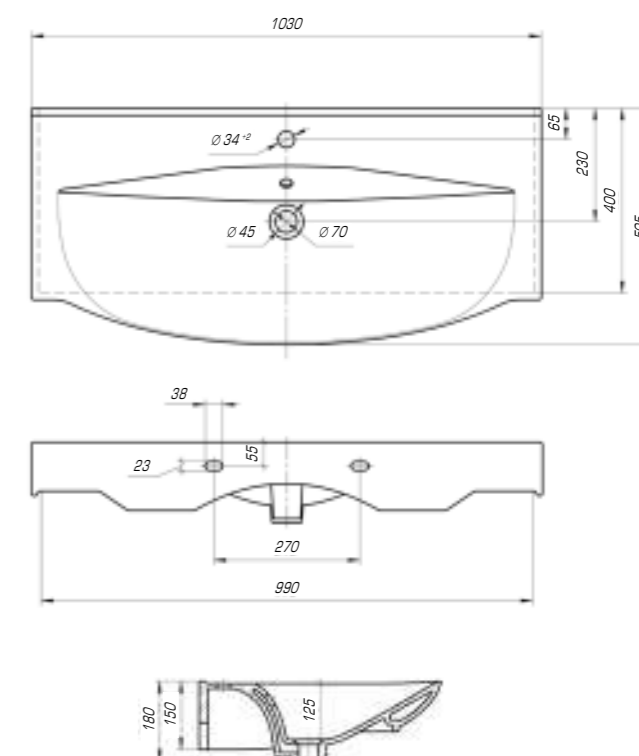

### Фостер 800 П

|                  |           |
|------------------|-----------|
| Вес, кг          | 18,1      |
| Размеры ДхШ, мм  | 810 x 453 |
| Глубина чаши, мм | 145       |

### Элвис 850

|                  |           |
|------------------|-----------|
| Вес, кг          | 18,6      |
| Размеры ДхШ, мм  | 865 x 485 |
| Глубина чаши, мм | 120       |

### Элвис 1050

|                  |            |
|------------------|------------|
| Вес, кг          | 24,5       |
| Размеры ДхШ, мм  | 1030 x 505 |
| Глубина чаши, мм | 125        |

Элеганс 750

|                  |           |
|------------------|-----------|
| Вес, кг          | 16,9      |
| Размеры ДхШ, мм  | 760 x 450 |
| Глубина чаши, мм | 140       |