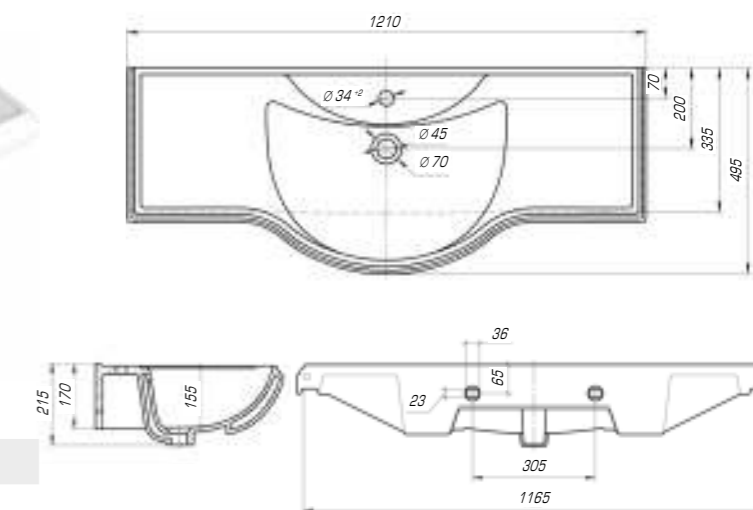

Вес, кг	27
Размеры ДхШ, мм	1210 x 495
Глубина чаши, мм	155