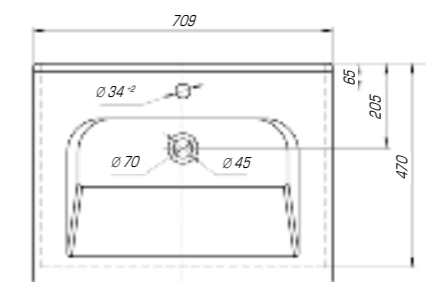

### Классик 1200

|                  |            |
|------------------|------------|
| Вес, кг          | 27         |
| Размеры ДхШ, мм  | 1210 x 495 |
| Глубина чаши, мм | 155        |

### Леонардо 700

|                  |           |
|------------------|-----------|
| Вес, кг          | 20,6      |
| Размеры ДхШ, мм  | 709 x 525 |
| Глубина чаши, мм | 130       |