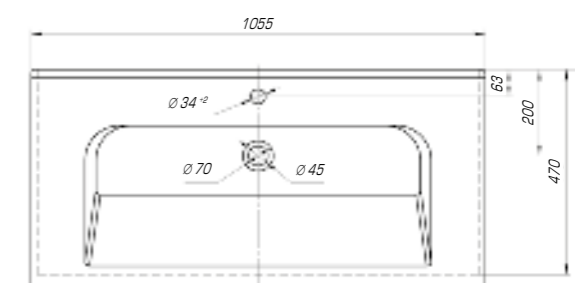

### Леонардо 700

|                  |           |
|------------------|-----------|
| Вес, кг          | 20,6      |
| Размеры ДхШ, мм  | 709 x 525 |
| Глубина чаши, мм | 130       |

### Леонардо 1050

|                  |            |
|------------------|------------|
| Вес, кг          | 28,5       |
| Размеры ДхШ, мм  | 1055 x 517 |
| Глубина чаши, мм | 130        |

Если Вам хочется разнообразить или украсить свой интерьер, реализовать это можно с помощью коллекции «Леонардо». Она изысканна и шикарна, мягкие линии, округлые формы делают ее идеальной и привлекательной.