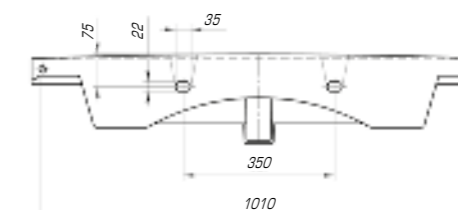

Если Вам хочется разнообразить или украсить свой интерьер, реализовать это можно с помощью коллекции «Леонардо». Она изысканна и шикарна, мягкие линии, округлые формы делают ее идеальной и привлекательной.