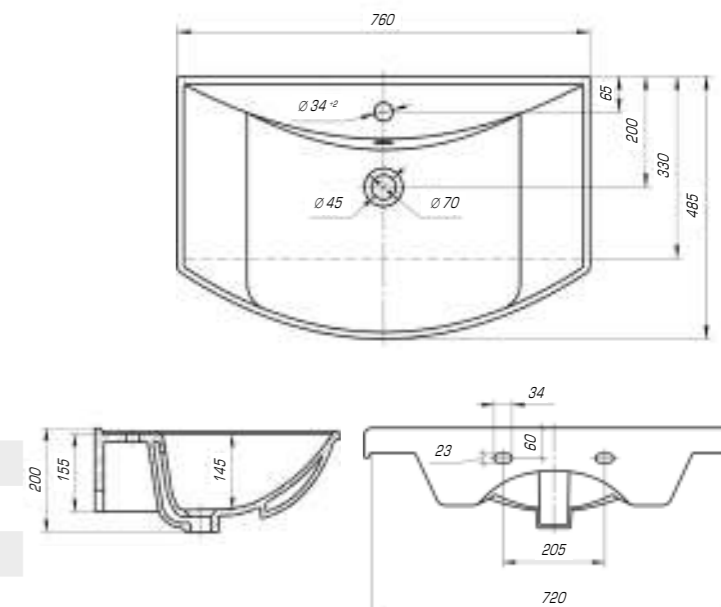

### Оскар 1050

|                  |            |
|------------------|------------|
| Вес, кг          | 25,8       |
| Размеры ДхШ, мм  | 1065 x 475 |
| Глубина чаши, мм | 130        |

Для более приятного времяпровождения в ванной комнате создана коллекция «Стиль», в которой гармонично сочетаются эргономичность формы, четкость линий и высококлассная эстетика.

### Стиль 650

|                  |           |
|------------------|-----------|
| Вес, кг          | 14,5      |
| Размеры ДхШ, мм  | 655 x 425 |
| Глубина чаши, мм | 135       |

### Стиль 750

|                  |           |
|------------------|-----------|
| Вес, кг          | 15,9      |
| Размеры ДхШ, мм  | 760 x 485 |
| Глубина чаши, мм | 145       |

### Стиль 850

|                  |           |
|------------------|-----------|
| Вес, кг          | 18,6      |
| Размеры ДхШ, мм  | 865 x 490 |
| Глубина чаши, мм | 150       |