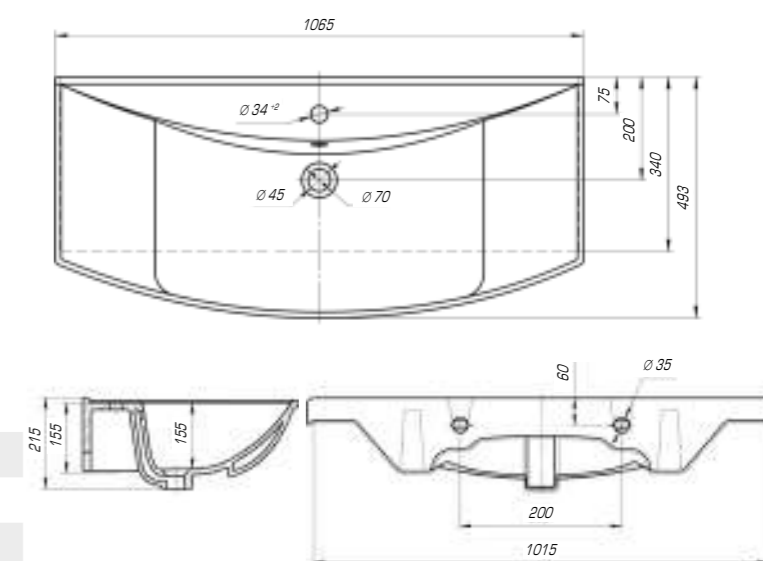

### Стиль 850

|                  |           |
|------------------|-----------|
| Вес, кг          | 18,6      |
| Размеры ДхШ, мм  | 865 x 490 |
| Глубина чаши, мм | 150       |

### Стиль 1050

|                  |            |
|------------------|------------|
| Вес, кг          | 24         |
| Размеры ДхШ, мм  | 1065 x 493 |
| Глубина чаши, мм | 155        |

Баланс между изысканным дизайном, функциональностью и комфортом создаст коллекция «Фостер». Она идеально впишется в любой современный интерьер.