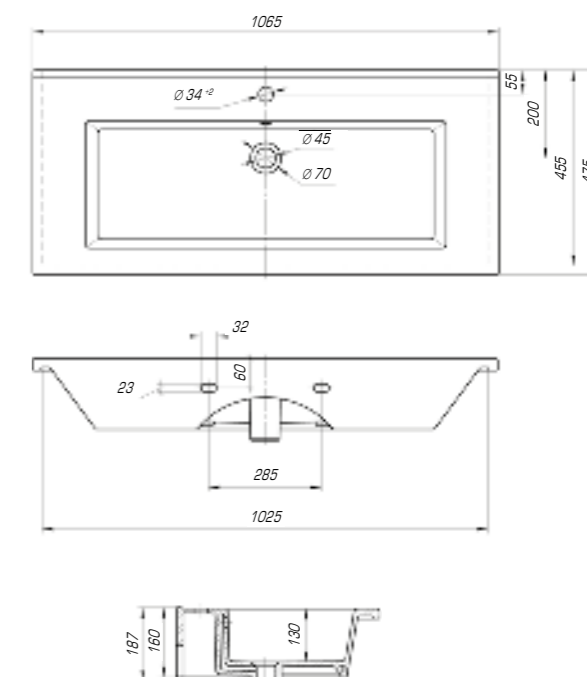

Вес, кг	25,8
Размеры ДхШ, мм	1065 x 475
Глубина чаши, мм	130