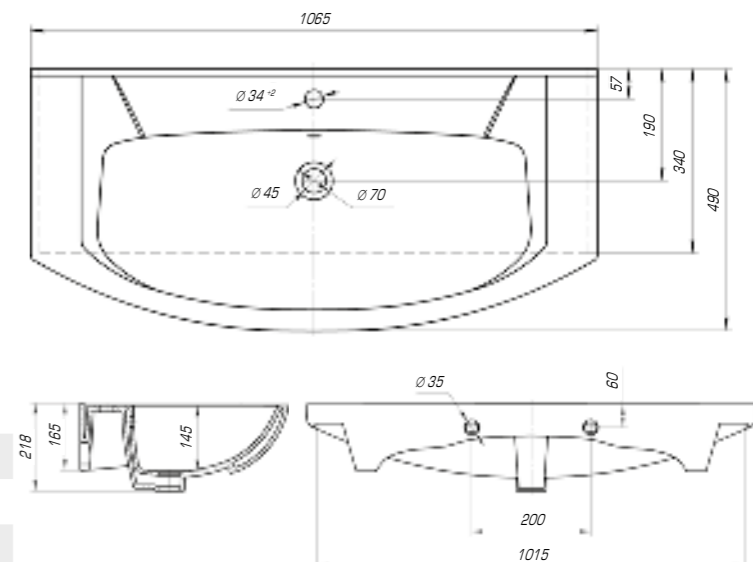

Элеганс 850

|                  |           |
|------------------|-----------|
| Вес, кг          | 18,3      |
| Размеры ДхШ, мм  | 875 x 455 |
| Глубина чаши, мм | 145       |

Элеганс 1050

|                  |            |
|------------------|------------|
| Вес, кг          | 22         |
| Размеры ДхШ, мм  | 1065 x 490 |
| Глубина чаши, мм | 145        |