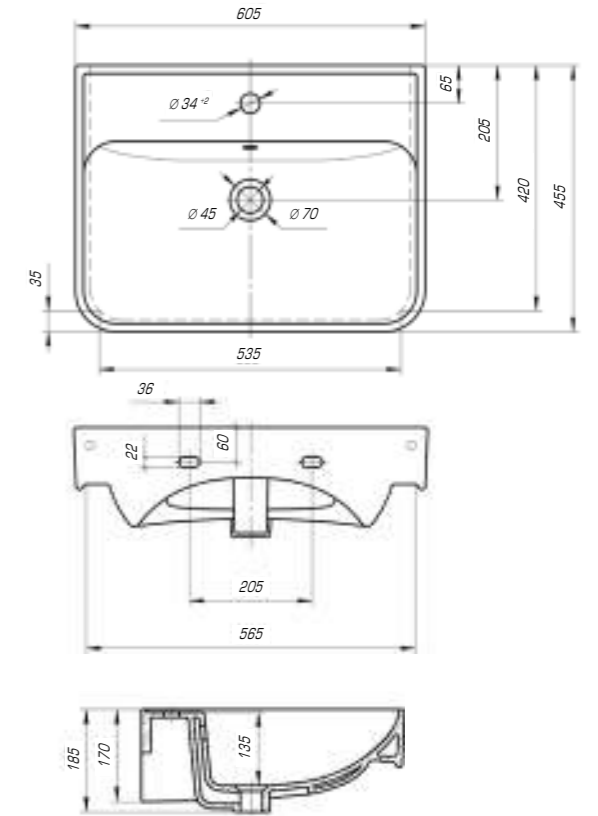

### Модерн 850

|                  |          |
|------------------|----------|
| Вес, кг          | 23,8     |
| Размеры ДхШ, мм  | 860x 505 |
| Глубина чаши, мм | 125      |

### Модерн 1050

|                  |            |
|------------------|------------|
| Вес, кг          | 26         |
| Размеры ДхШ, мм  | 1065 x 505 |
| Глубина чаши, мм | 130        |

Коллекция «Олимпия» соответствует самым современным стилистическим направлениям и высокой функциональности, надежности и долговечности. Изделие олицетворяет в себе сочетание изящных форм, плавных линий и тончайших граней, станет украшением любого интерьера.

### Олимпия 600

|                  |           |
|------------------|-----------|
| Вес, кг          | 14,9      |
| Размеры ДхШ, мм  | 605 x 455 |
| Глубина чаши, мм | 135       |