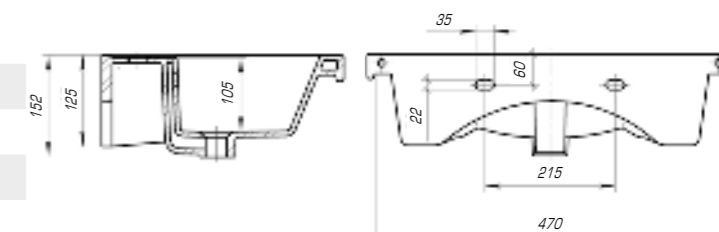

Баланс между изысканным дизайном, функциональностью и комфортом создаст коллекция «Фостер». Она идеально впишется в любой современный интерьер.

Фостер 450

Вес, кг	5,8
Размеры ДхШ, мм	455 x 250
Глубина чаши, мм	93

Фостер 500

Вес, кг	10,5
Размеры ДхШ, мм	500 x 400
Глубина чаши, мм	105

Фостер 600

Вес, кг	12,5
Размеры ДхШ, мм	610 x 407
Глубина чаши, мм	140

Фостер 700

Вес, кг	16
Размеры ДхШ, мм	710 x 465
Глубина чаши, мм	145