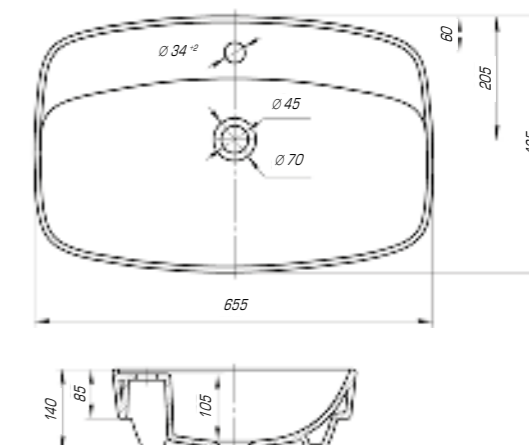

## Купер 560

|                  |           |
|------------------|-----------|
| Вес, кг          | 10,8      |
| Размеры ДхШ, мм  | 565 x 375 |
| Глубина чаши, мм | 115       |

## Купер 650

|                  |           |
|------------------|-----------|
| Вес, кг          | 13,7      |
| Размеры ДхШ, мм  | 655 x 425 |
| Глубина чаши, мм | 105       |