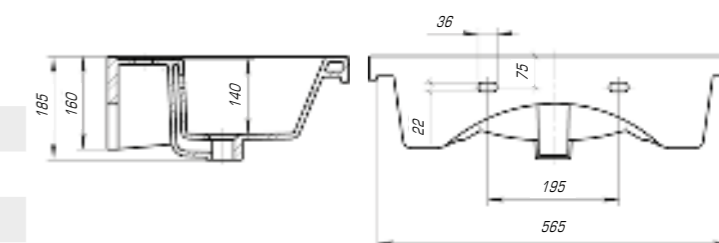

Баланс между изысканным дизайном, функциональностью и комфортом создаст коллекция «Фостер». Она идеально впишется в любой современный интерьер.

Фостер 450

Вес, кг	5,8
Размеры ДхШ, мм	455 x 250
Глубина чаши, мм	93

Фостер 500

Вес, кг	10,5
Размеры ДхШ, мм	500 x 400
Глубина чаши, мм	105

Фостер 600

Вес, кг	12,5
Размеры ДхШ, мм	610 x 407
Глубина чаши, мм	140

Фостер 700

Вес, кг	16
Размеры ДхШ, мм	710 x 465
Глубина чаши, мм	145