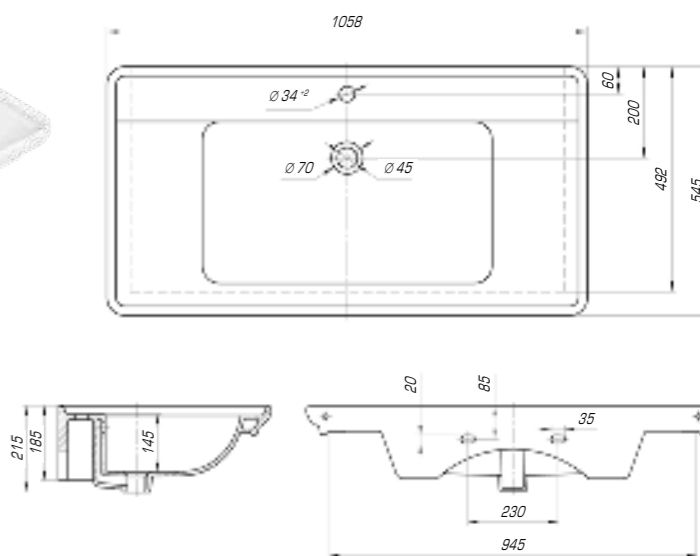

Вес, кг	27,6
Размеры ДхШ, мм	1058 x 545
Глубина чаши, мм	145