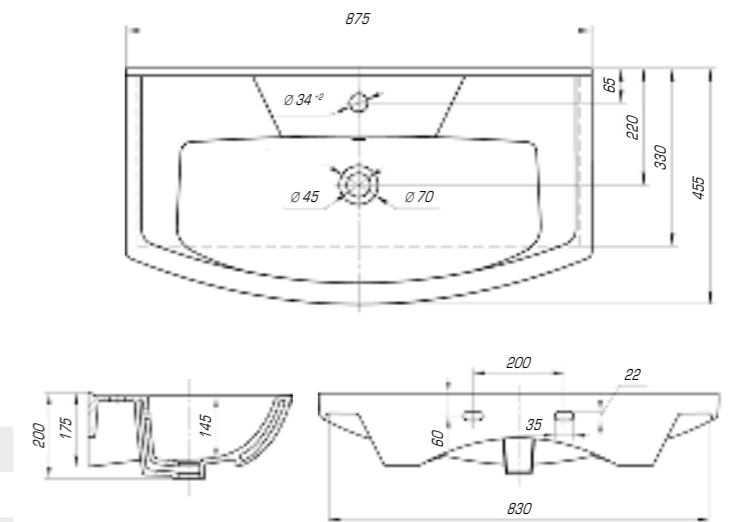

### Элвис 850

|                  |           |
|------------------|-----------|
| Вес, кг          | 18,6      |
| Размеры ДхШ, мм  | 865 x 485 |
| Глубина чаши, мм | 120       |

### Элвис 1050

|                  |            |
|------------------|------------|
| Вес, кг          | 24,5       |
| Размеры ДхШ, мм  | 1030 x 505 |
| Глубина чаши, мм | 125        |

Элеганс 750

|                  |           |
|------------------|-----------|
| Вес, кг          | 16,9      |
| Размеры ДхШ, мм  | 760 x 450 |
| Глубина чаши, мм | 140       |

Элеганс 850

|                  |           |
|------------------|-----------|
| Вес, кг          | 18,3      |
| Размеры ДхШ, мм  | 875 x 455 |
| Глубина чаши, мм | 145       |

Элеганс 1050

|                  |            |
|------------------|------------|
| Вес, кг          | 22         |
| Размеры ДхШ, мм  | 1065 x 490 |
| Глубина чаши, мм | 145        |