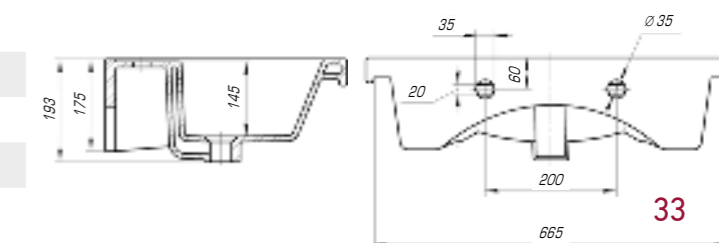

### Фостер 600

|                  |           |
|------------------|-----------|
| Вес, кг          | 12,5      |
| Размеры ДхШ, мм  | 610 x 407 |
| Глубина чаши, мм | 140       |

### Фостер 700

|                  |           |
|------------------|-----------|
| Вес, кг          | 16        |
| Размеры ДхШ, мм  | 710 x 465 |
| Глубина чаши, мм | 145       |

Удобный и практичный умывальник «Фостер» 800 П имеет асимметричную форму. Полочка справа позволяет разместить на умывальнике все необходимые аксессуары, а глубокая чаша удобна в использовании.