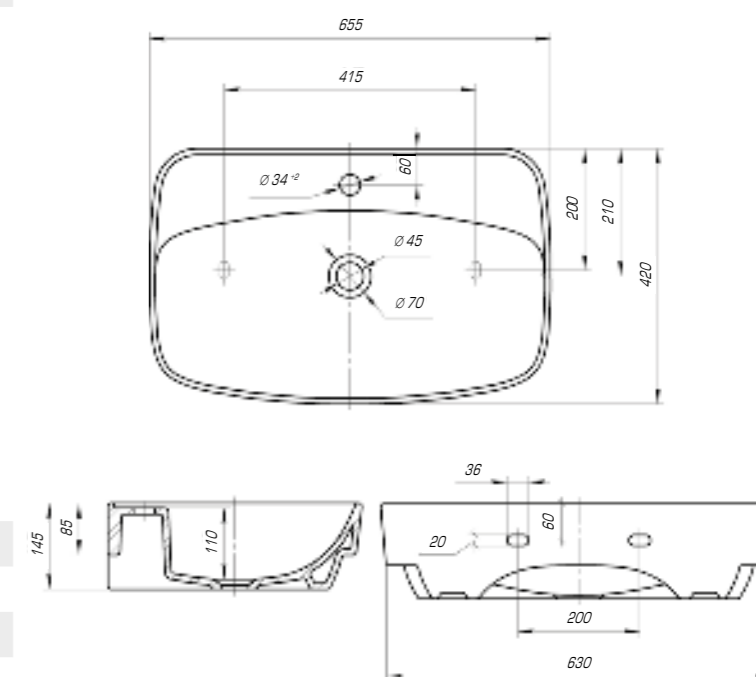

## Купер 650

|                  |           |
|------------------|-----------|
| Вес, кг          | 13,7      |
| Размеры ДхШ, мм  | 655 x 425 |
| Глубина чаши, мм | 105       |

## Купер 650 приставной

|                  |           |
|------------------|-----------|
| Вес, кг          | 14,8      |
| Размеры ДхШ, мм  | 655 x 420 |
| Глубина чаши, мм | 110       |

Вы хотели опережать время и быть впереди? Мы воплотили наши свежие идеи при создании изделий нового поколения.