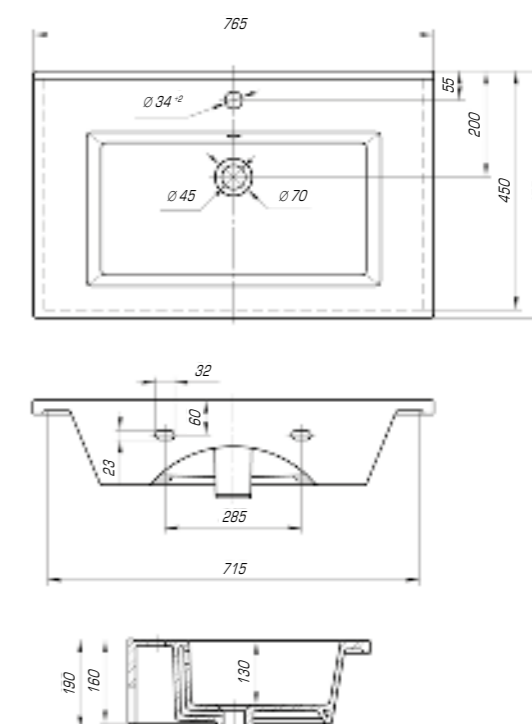

Ярко выраженная прямоугольная геометрия с четкими линиями отразились в коллекции «Оскар». Трендовый дизайн данной модели подчеркнет индивидуальность и неповторимый стиль вашей ванной комнаты.