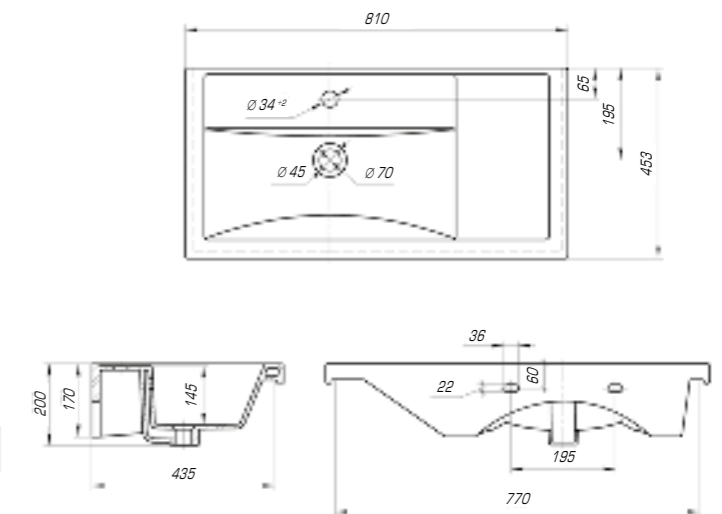

### Фостер 700

|                  |           |
|------------------|-----------|
| Вес, кг          | 16        |
| Размеры ДхШ, мм  | 710 x 465 |
| Глубина чаши, мм | 145       |

Удобный и практичный умывальник «Фостер» 800 П имеет асимметричную форму. Полочка справа позволяет разместить на умывальнике все необходимые аксессуары, а глубокая чаша удобна в использовании.

### Фостер 800

|                  |           |
|------------------|-----------|
| Вес, кг          | 18,5      |
| Размеры ДхШ, мм  | 815 x 455 |
| Глубина чаши, мм | 150       |

### Фостер 800 П

|                  |           |
|------------------|-----------|
| Вес, кг          | 18,1      |
| Размеры ДхШ, мм  | 810 x 453 |
| Глубина чаши, мм | 145       |